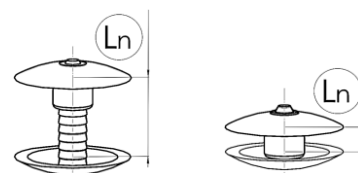

Dimensões	ØA	B	ØD	F	H	I	Ø Furo	L(min)	L(máx)
Presilha Curta	25,2	14,9	-	3,9	11,0	2,0	8,5	4,3	12,1
Presilha Longa	25,2	25,4	-	3,7	21,7	2,0	8,5	4,3	23,8
Bucha	25,2	9,9	8,5	3,2	6,7	1,7	8,5	-	-

Ln será a medida do material a ser fixado.

A cota Ø Furo - Refere-se ao furo nominal recomendado para uso

Ln será medida do L1 (1º clique) até L máx (último clique)

Após 3º clique - Força Máxima retenção

Montagem	L1	L2	L3	L4	L5
Presilha Curta + Bucha	12,1	10,1	8,2	6,2	4,3