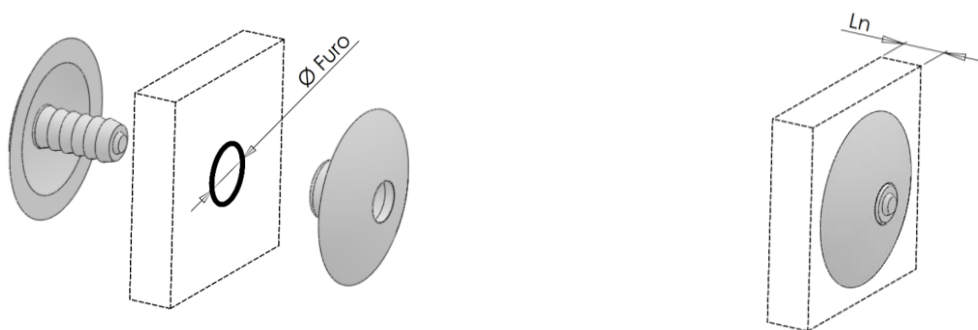

Dimensões	ØA	B	ØD	F	H	I	Ø Furo	L(min)	L(máx)
Presilha Curta	25,2	14,9	-	3,9	11,0	2,0	8,5	4,3	12,1
Presilha Longa	25,2	25,4	-	3,7	21,7	2,0	8,5	4,3	23,8
Bucha	25,2	9,9	8,5	3,2	6,7	1,7	8,5	-	-

Ln será a medida do material a ser fixado.

A cota Ø Furo - Refere-se ao furo nominal recomendado para uso

Ln será medida do L1 (1º clique) até L máx (último clique)

Após 3º clique - Força Máxima retenção

Montagem	L1	L2	L3	L4	L5
Presilha Curta + Bucha	12,1	10,1	8,2	6,2	4,3