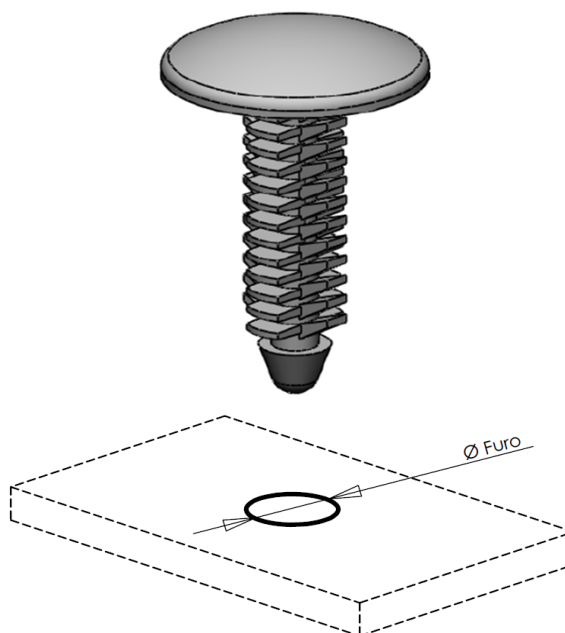

Tipo		Cor	Código
A	1	Preta	100450

Tipo A

Tipo		Dimensões						Ø Furo			
		ØA	B	C	D	O	P	Q	Ø Mín	Ø Nom	ØMáx
A	1	17,7	21,4	7,2	8,7	1,8	13,4	19,7	6,7	7,2	7,4
	2	17,9	20,6	6,5	7,8	1,4	13,0	18,9	7,0	7,3	7,5
	3	13,6	21,6	7,5	8,9	1,8	13,4	20,1	7,5	7,8	8,0

Tipo		Cor	Código
A	1	Preta	100972
		Preta	100545
	2	Cinza	101374
		Cinza Tecido	101894

Tipo		Cor	Código
A	2	Vermelha	301619
		Branca	301795
	3	Preta	101486
		Cristal	301111

Tipo A

Tipo		Dimensões							Ø Furo		
		ØA	B	C	D	O	P	Q	Ø Mín	Ø Nom	ØMáx
A	1	14,6	29,5	7,7	8,8	1,4	19,7	26,9	7,5	8,0	8,2
	2	19,9	30,5	7,7	8,8	1,0	19,3	26,7	7,5	8,0	8,2
	3	9,7	13,2	4,4	5,4	0,6	7,4	12,0	5,0	5,1	5,2