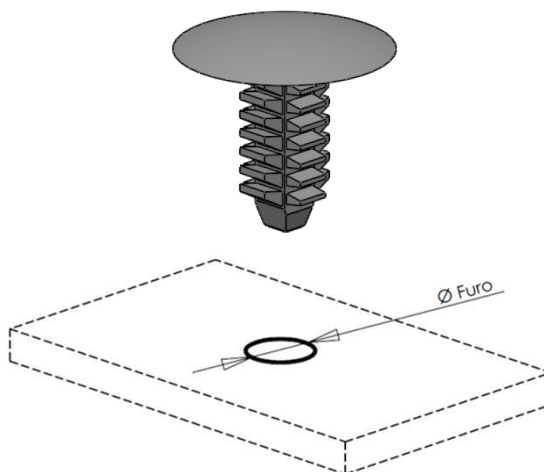

Tipo A

Tipo		Dimensões							Ø Furo		
		ØA	B	C	D	O	P	Q	Ø Mín	Ø Nom	ØMáx
A	1	8,5	17,1	6,3	7,2	1,6	11,2	15,5	6,5	6,7	6,9
	2	12,0	17,2								
	3	17,5	17,3								

Tipo	Cor	Código	
A	1	Preta	101530
		Cinza Cristal	301045
		Violeta	301051
		Vinho	301080
		Azul Escuro	301097
		Prata	301140
		Cristal	301157
		Branca	301252
		Preta	301306
		-	-

Tipo	Cor	Código	
A	2	Cristal	300838
		Preta	301312
		Natural	301803
	3	Preta	100434
		Cinza Giro	101780
		Natural	300073
		Vermelha	300439
		Azul	300672
		Translúcida	301370
		Marrom	301418

Tipo A

		Dimensões						Ø Furo			
Tipo		ØA	B	C	D	O	P	Q	Ø Mín	Ø Nom	ØMáx
A	1	19,2	13,8	6,3	7,0	3,0	8,0	12,9	6,6	6,8	7,0

Tipo		Cor	Código
A	1	Preta	100450

Tipo A

Tipo		Dimensões						Ø Furo			
		ØA	B	C	D	O	P	Q	Ø Mín	Ø Nom	ØMáx
A	1	17,7	21,4	7,2	8,7	1,8	13,4	19,7	6,7	7,2	7,4
	2	17,9	20,6	6,5	7,8	1,4	13,0	18,9	7,0	7,3	7,5
	3	13,6	21,6	7,5	8,9	1,8	13,4	20,1	7,5	7,8	8,0