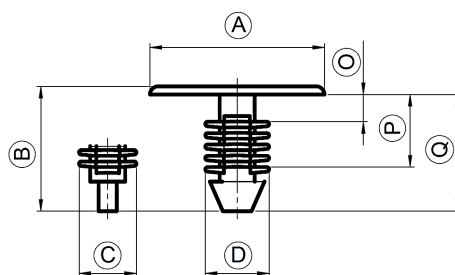

Tipo A

Tipo		Dimensões							Ø Furo		
		ØA	B	C	D	O	P	Q	Ø Mín	Ø Nom	ØMáx
A	1	8,5	17,1	6,3	7,2	1,6	11,2	15,5	6,5	6,7	6,9
	2	12,0	17,2								
	3	17,5	17,3								

Tipo	Cor	Código	
A	1	Preta	101530
		Cinza Cristal	301045
		Violeta	301051
		Vinho	301080
		Azul Escuro	301097
		Prata	301140
		Cristal	301157
		Branca	301252
		Preta	301306
		-	-

Tipo	Cor	Código	
A	2	Cristal	300838
		Preta	301312
		Natural	301803
	3	Preta	100434
		Cinza Giro	101780
		Natural	300073
		Vermelha	300439
		Azul	300672
		Translúcida	301370
		Marrom	301418

Tipo A

		Dimensões						Ø Furo			
Tipo		ØA	B	C	D	O	P	Q	Ø Mín	Ø Nom	ØMáx
A	1	19,2	13,8	6,3	7,0	3,0	8,0	12,9	6,6	6,8	7,0

Tipo		Cor	Código
A	1	Preta	100450

Tipo A

Tipo		Dimensões						Ø Furo			
		ØA	B	C	D	O	P	Q	Ø Mín	Ø Nom	ØMáx
A	1	17,7	21,4	7,2	8,7	1,8	13,4	19,7	6,7	7,2	7,4
	2	17,9	20,6	6,5	7,8	1,4	13,0	18,9	7,0	7,3	7,5
	3	13,6	21,6	7,5	8,9	1,8	13,4	20,1	7,5	7,8	8,0