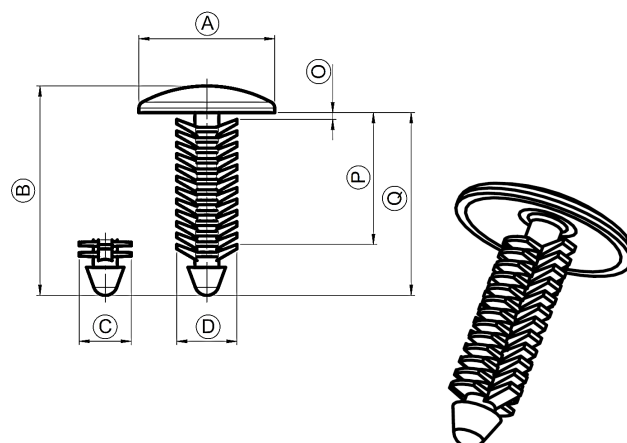

Tipo		Cor	Código
A	1	Preta	100450

Tipo A

Tipo		Dimensões						Ø Furo			
		ØA	B	C	D	O	P	Q	Ø Mín	Ø Nom	ØMáx
A	1	17,7	21,4	7,2	8,7	1,8	13,4	19,7	6,7	7,2	7,4
	2	17,9	20,6	6,5	7,8	1,4	13,0	18,9	7,0	7,3	7,5
	3	13,6	21,6	7,5	8,9	1,8	13,4	20,1	7,5	7,8	8,0

Tipo		Cor	Código
A	1	Preta	100972
		Preta	100545
	2	Cinza	101374
		Cinza Tecido	101894

Tipo		Cor	Código
A	2	Vermelha	301619
		Branca	301795
	3	Preta	101486
		Cristal	301111

Tipo A

Tipo		Dimensões							Ø Furo		
		ØA	B	C	D	O	P	Q	Ø Mín	Ø Nom	ØMáx
A	1	14,6	29,5	7,7	8,8	1,4	19,7	26,9	7,5	8,0	8,2
	2	19,9	30,5	7,7	8,8	1,0	19,3	26,7	7,5	8,0	8,2
	3	9,7	13,2	4,4	5,4	0,6	7,4	12,0	5,0	5,1	5,2