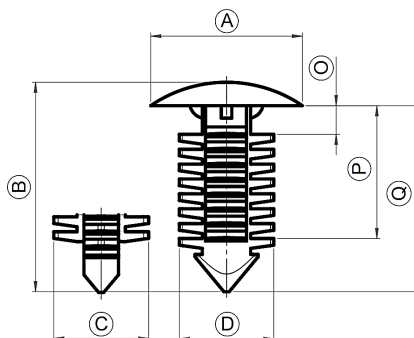

Dimensões						Ø Furo			
Tipo		ØA	B	C	D	O	P	Q	Ø Mín	Ø Nom	ØMáx
A	1	14,4	19,7	9,0	9,0	2,0	12,5	17,5	8,4	8,6	8,8

Tipo		Cor	Código
A	1	Cinza Cristal	101078
		Cinza Nobre	101084
		Cinza Giro	101090
		Cinza Tecido	101109

Tipo		Cor	Código
A	1	Azul Oceano	101115
		Preta	101463
		Cz. Platinum	102161
		Vd. Bandeira	301364