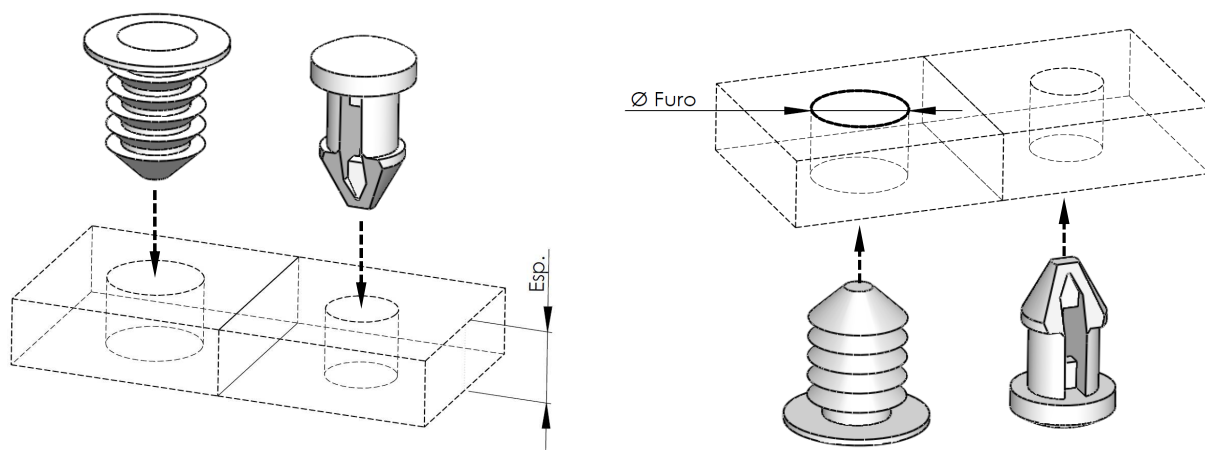

Tipo		Dimensões						
		A	B	C	D	E	F	L
A	1	6,6	7,1	4,5	3,1	6,6	1,6	1,0
B	1	4,8	8,3	3,9	3,2	6,5	3,1	3,5

Tipo		Código	Cor	Ø Furo			Esp.	
				Mínimo	Nominal	Máximo	Mínimo	Máximo
A	1	300065	Preta	4,3	4,4	4,5	-	-
		300081	Natural					
		301186	Vermelha					
		301329	Azul Escura					
B	1	300447	Preta	3,5	3,6	3,7	-	3,5
		301476	Natural					

**Tipo
A**

**Tipo
B**

Tipo	Código	Cor	ØA	ØB	C	D	E	Ø Furo
A	1	301128	Preta	11,8	9,1	13,3	11,7	4,0
B	1	100337	Preta	24,3				
	2	101870	Cinza Tecido					

**Tipo
A**

**Tipo
B**

Dimensões						
Tipo	A	B	D	E	G	P
A	17,0	19,0	9,5	24,2	11,0	3,5
B	15,1	17,2	6,9	11,0	12,4	1,9

			Dimensões	
Tipo	Cor	Código	Ø Furo	Esp.
A	1	Cinza	8,0 ~ 8,5	3,5 ~ 6,0
	1	Cinza		
	2	Amarela		
B	3	Preta	5,7 ~ 6,0	1,9 ~ 5,0
	4	Natural		
	5	Translúcida		