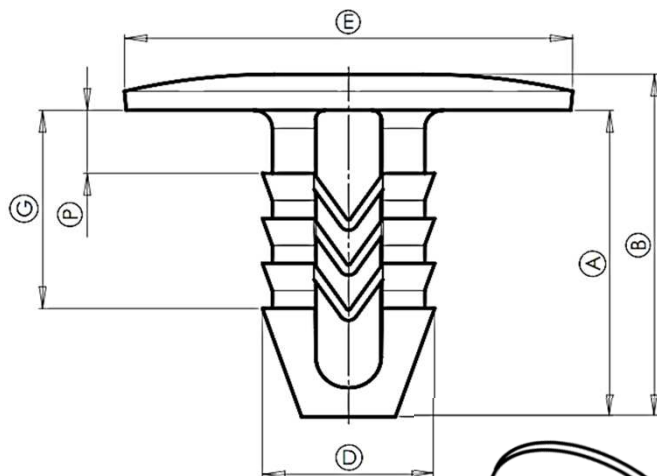

Tipo		Dimensões						
		A	B	C	D	E	F	L
A	1	6,6	7,1	4,5	3,1	6,6	1,6	1,0
B	1	4,8	8,3	3,9	3,2	6,5	3,1	3,5

Tipo		Código	Cor	Ø Furo			Esp.	
				Mínimo	Nominal	Máximo	Mínimo	Máximo
A	1	300065	Preta	4,3	4,4	4,5	-	-
		300081	Natural					
		301186	Vermelha					
		301329	Azul Escura					
B	1	300447	Preta	3,5	3,6	3,7	-	3,5
		301476	Natural					

**Tipo
A**

**Tipo
B**

Tipo	Código	Cor	ØA	ØB	C	D	E	Ø Furo
A	1	301128	Preta	11,8	9,1	13,3	11,7	4,0
B	1	100337	Preta	24,3				
	2	101870	Cinza Tecido					

**Tipo
A**

**Tipo
B**

Dimensões						
Tipo	A	B	D	E	G	P
A	17,0	19,0	9,5	24,2	11,0	3,5
B	15,1	17,2	6,9	11,0	12,4	1,9

			Dimensões	
Tipo	Cor	Código	Ø Furo	Esp.
A	1	Cinza	8,0 ~ 8,5	3,5 ~ 6,0
	1	Cinza		
	2	Amarela		
B	3	Preta	5,7 ~ 6,0	1,9 ~ 5,0
	4	Natural		
	5	Translúcida		