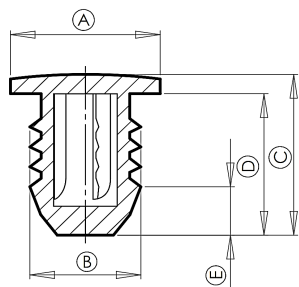

Tipo		Dimensões						
		A	B	C	D	E	F	L
A	1	6,6	7,1	4,5	3,1	6,6	1,6	1,0
B	1	4,8	8,3	3,9	3,2	6,5	3,1	3,5

Tipo		Código	Cor	Ø Furo			Esp.	
				Mínimo	Nominal	Máximo	Mínimo	Máximo
A	1	300065	Preta	4,3	4,4	4,5	-	-
		300081	Natural					
		301186	Vermelha					
		301329	Azul Escura					
B	1	300447	Preta	3,5	3,6	3,7	-	3,5
		301476	Natural					

**Tipo
A**

**Tipo
B**

Tipo	Código	Cor	ØA	ØB	C	D	E	Ø Furo
A	1	301128	Preta	11,8	9,1	13,3	11,7	4,0
B	1	100337	Preta	24,3				
	2	101870	Cinza Tecido					

**Tipo
A**

**Tipo
B**

Dimensões						
Tipo	A	B	D	E	G	P
A	17,0	19,0	9,5	24,2	11,0	3,5
B	15,1	17,2	6,9	11,0	12,4	1,9

			Dimensões	
Tipo	Cor	Código	Ø Furo	Esp.
A	1	Cinza	8,0 ~ 8,5	3,5 ~ 6,0
	1	Cinza		
	2	Amarela		
B	3	Preta	5,7 ~ 6,0	1,9 ~ 5,0
	4	Natural		
	5	Translúcida		