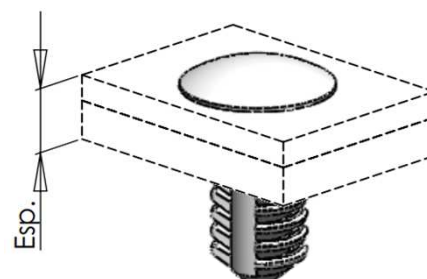

**Tipo
A**

**Tipo
B**

Tipo	Código	Cor	ØA	ØB	C	D	E	Ø Furo
A	1	301128	Preta	11,8	9,1	13,3	11,7	4,0
B	1	100337	Preta	24,3				
	2	101870	Cinza Tecido					

**Tipo
A**

**Tipo
B**

Dimensões						
Tipo	A	B	D	E	G	P
A	17,0	19,0	9,5	24,2	11,0	3,5
B	15,1	17,2	6,9	11,0	12,4	1,9

			Dimensões	
Tipo	Cor	Código	Ø Furo	Esp.
A	1	Cinza	8,0 ~ 8,5	3,5 ~ 6,0
	1	Cinza		
	2	Amarela		
B	3	Preta	5,7 ~ 6,0	1,9 ~ 5,0
	4	Natural		
	5	Translúcida		