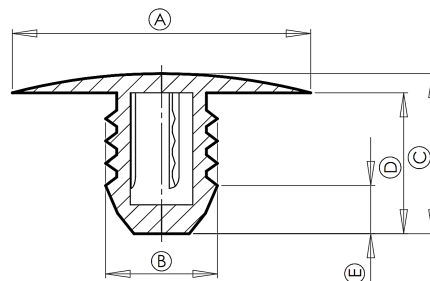

Tipo		Dimensões						
		A	B	C	D	E	F	L
A	1	6,6	7,1	4,5	3,1	6,6	1,6	1,0
B	1	4,8	8,3	3,9	3,2	6,5	3,1	3,5

Tipo		Código	Cor	Ø Furo			Esp.	
				Mínimo	Nominal	Máximo	Mínimo	Máximo
A	1	300065	Preta	4,3	4,4	4,5	-	-
		300081	Natural					
		301186	Vermelha					
		301329	Azul Escura					
B	1	300447	Preta	3,5	3,6	3,7	-	3,5
		301476	Natural					

**Tipo
A**

**Tipo
B**

Tipo	Código	Cor	ØA	ØB	C	D	E	Ø Furo
A	1	301128	Preta	11,8	9,1	13,3	11,7	4,0
B	1	100337	Preta	24,3				
	2	101870	Cinza Tecido					

**Tipo
A**

**Tipo
B**

Dimensões						
Tipo	A	B	D	E	G	P
A	17,0	19,0	9,5	24,2	11,0	3,5
B	15,1	17,2	6,9	11,0	12,4	1,9

			Dimensões	
Tipo	Cor	Código	Ø Furo	Esp.
A	1	Cinza	8,0 ~ 8,5	3,5 ~ 6,0
	1	Cinza		
	2	Amarela		
B	3	Preta	5,7 ~ 6,0	1,9 ~ 5,0
	4	Natural		
	5	Translúcida		