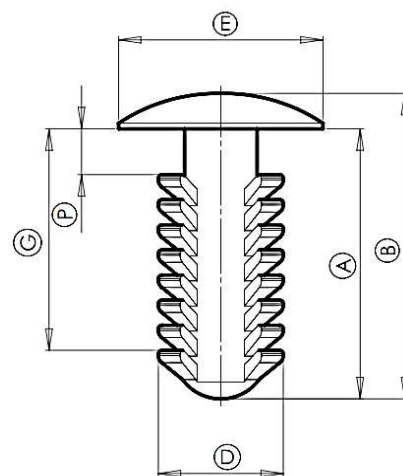

Tipo		Dimensões						
		A	B	C	D	E	F	L
A	1	6,6	7,1	4,5	3,1	6,6	1,6	1,0
B	1	4,8	8,3	3,9	3,2	6,5	3,1	3,5

Tipo		Código	Cor	Ø Furo			Esp.	
				Mínimo	Nominal	Máximo	Mínimo	Máximo
A	1	300065	Preta	4,3	4,4	4,5	-	-
		300081	Natural					
		301186	Vermelha					
		301329	Azul Escura					
B	1	300447	Preta	3,5	3,6	3,7	-	3,5
		301476	Natural					

**Tipo
A**

**Tipo
B**

Tipo	Código	Cor	ØA	ØB	C	D	E	Ø Furo
A	1	301128	Preta	11,8	9,1	13,3	11,7	4,0
B	1	100337	Preta	24,3				
	2	101870	Cinza Tecido					

**Tipo
A**

**Tipo
B**

Dimensões						
Tipo	A	B	D	E	G	P
A	17,0	19,0	9,5	24,2	11,0	3,5
B	15,1	17,2	6,9	11,0	12,4	1,9

			Dimensões	
Tipo	Cor	Código	Ø Furo	Esp.
A	1	Cinza	8,0 ~ 8,5	3,5 ~ 6,0
	1	Cinza		
	2	Amarela		
B	3	Preta	5,7 ~ 6,0	1,9 ~ 5,0
	4	Natural		
	5	Translúcida		