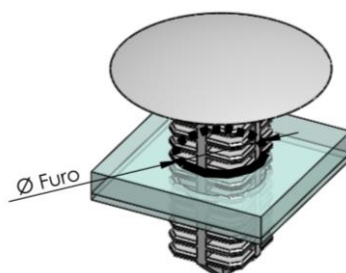

Curta

Média

Longa

Tipo	Dimensões							Ø Furo
	A	B	ØC	D1	D2	H	I	
Curta	16,7	15,0	17,4	6,5	6,5	11,0	1,4	7,0 ~ 7,6
Média	20,3	18,8	17,5	6,5	6,5	15,9	1,5	
Longa	26,2	24,4	17,5	6,5	6,5	21,8	1,1	

Cor / Presilha	Curta	Média	Longa
Cinza	101523	100652	101552
Branca	-	101061	101776

Cor / Presilha	Curta	Média	Longa
Cinza Tecido	-	101828	-
Preta	-	-	101930