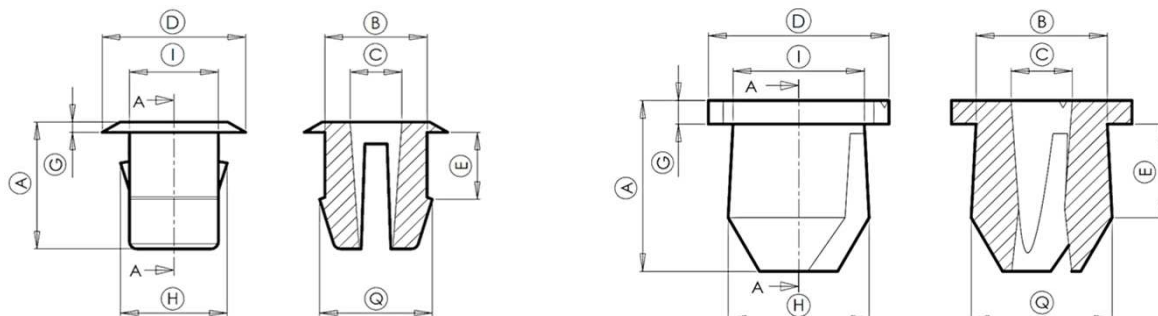

**Tipo A**

**Tipo B**

Tipo		Dimensões					
		A	B	C	D	E	H
A	1	14,1	7,45	3,2	17,56	2,2	11,74
B	1	13,45	7,4	2,1	14,35	2,1	11,7

			Dimensões				
Tipo		Cor	Código	X	Y	Espes.	Ø Parafuso
A	1	Preta	100167	11,7 ~ 15,9	7,6	0,8	3,9
		Marrom	100611				
B	1	Natural	100205	11,7 ~ 12,2	7,5	0,8	2,9

**Tipo A**

**Tipo B**

Tipo		Dimensões								
		A	B	C	D	E	G	H	I	Q
A	1	8,7	6,0	3,5	9,7	4,6	0,7	7,6	6,9	7,2
B	1	11,6	8,8	4,1	12,1	6,4	1,5	9,5	8,8	9,5

Tipo			Dimensões				
			Cor	Código	X	Y	Ø Parafuso
A	1	Natural	100589	7,1	6,9	3,5	4,5
		Preta	102088				
B	1	Natural	100714	8,8	8,8	3,9	6,3
		Preta	100989				