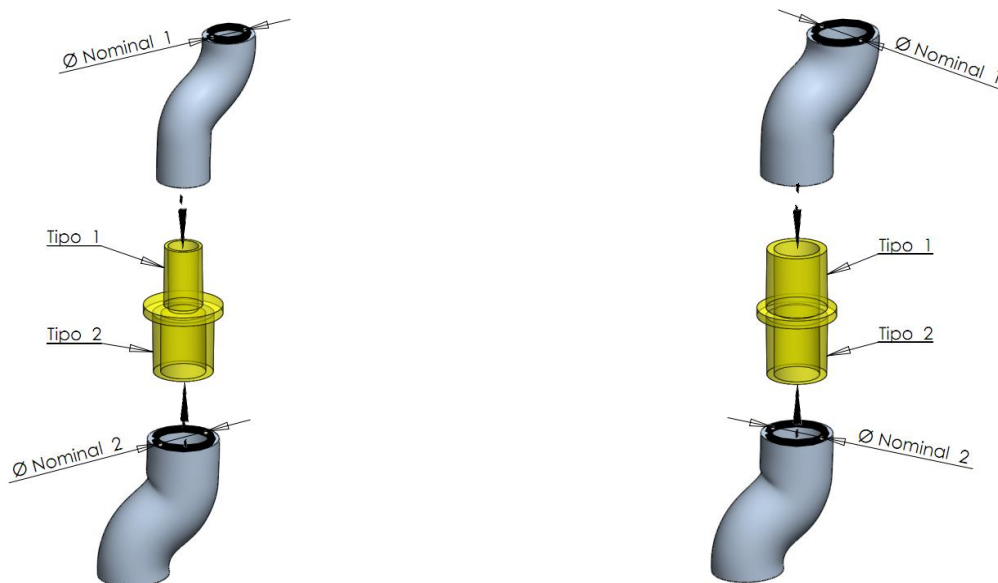

**Tipo 10x15 Macho**

**Tipo 15x15 Macho**

Descrição	Ø Nom. 1	Ø Nom. 2	Tipo 1	Tipo 2	Dimensões					
					ØA	B	C	D	E	Ângulo α
Tipo 10x15 Macho	10	15	Macho	Macho	15,2	34,0	9,6	16,0	16,0	1,4°
Tipo 15x15 Macho	15	15	Macho	Macho	15,2	34,0	15,2	16,0	16,0	1,4°

Descrição	Ø Nominal 1	Ø Nominal 2	Tipo 1	Tipo 2	Cor	Código
Tipo 10x15 Macho	10	15	Macho	Macho	Ambar	301335
Tipo 15x15 Macho	15	15	Macho	Macho	Ambar	301341