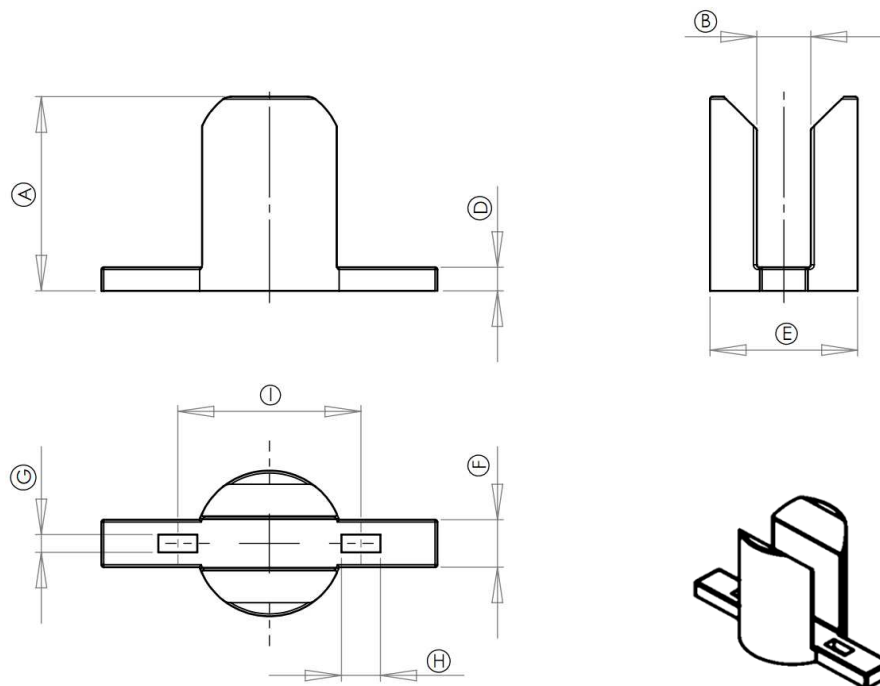

Tipo A

			Dimensões							
Tipo	Código	Cor	A	ØB	C	ØD	E	F	I	
A	1	101457	27,2	10,0	60,5	3,9	20,2	30,5	35,9	

Tipo A

Tipo B

Tipo		Dimensões					
		A	C	D	E	F	G
A	1	17,4	5,5	3,8	2,3	8,0	5,1
B	1	19,4	5,5	4,0	2,3	8,0	7,1

Tipo		Cor	Código	Dimensões	
				X	Esp.
A	1	Preta	102095	4,0 ~ 5,4	2,3
B	1	Preta	102155	4,2 ~ 5,4	2,3

Tipo A

		Dimensões							
Tipo		A	C1	C2	D1	D2	E	F1	F2
A	1	18,3	25,7	15,6	22,5	12,1	2,1	25,9	15,8

			Dimensões		
Tipo	Cor	Código	X	Y	Esp.
A	Preta	101262	12,1 ~ 15,6	22,5 ~ 25,7	2,1

Tipo A

Tipo	Cor	Código	Dimensões							
			A	B	D	E	F	G	H	I
A	1	Cinza Cristal	16,4	4,5	2,0	12,3	4,0	1,5	3,2	15,3
		Cristal								
		Amarela								
		Vermelha								
		Azul Claro								
		Azul Escuro								
Amarela Limão										

Tipo A

			Dimensões							
Tipo	Código	Cor	A	B	C	D	F	H	I	Ø Furo
A	1	101380	24,8	11,9	79,2	7,7	29,7	10,1	58,9	M6

Tipo A

			Dimensões			
Tipo	Código	Cor	A	C	ØF	K
A	1	Preta	32,0	1/4" - 20UNC - 2A	12,7	16,6