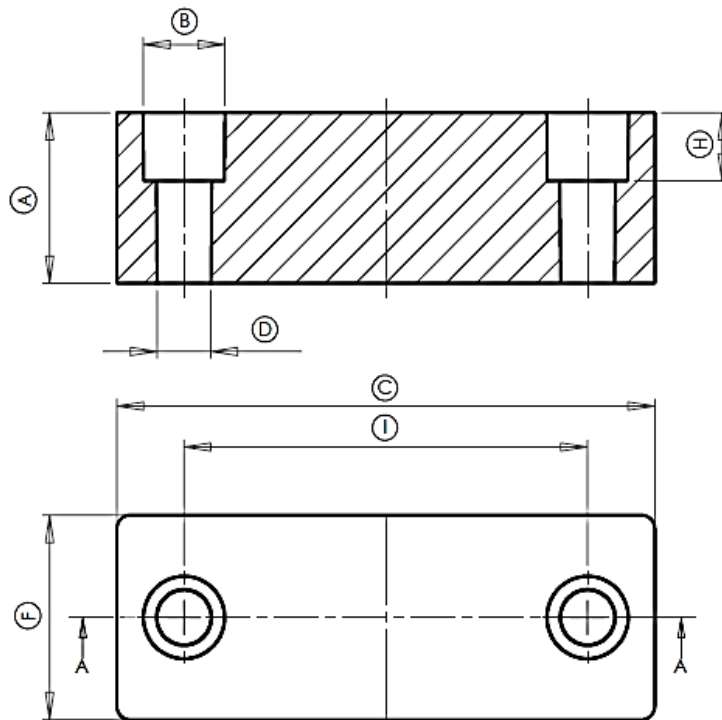

Tipo A

			Dimensões							
Tipo	Código	Cor	A	ØB	C	ØD	E	F	I	
A	1	101457	27,2	10,0	60,5	3,9	20,2	30,5	35,9	

Tipo A

Tipo B

Tipo		Dimensões					
		A	C	D	E	F	G
A	1	17,4	5,5	3,8	2,3	8,0	5,1
B	1	19,4	5,5	4,0	2,3	8,0	7,1

Tipo		Cor	Código	Dimensões	
				X	Esp.
A	1	Preta	102095	4,0 ~ 5,4	2,3
B	1	Preta	102155	4,2 ~ 5,4	2,3

Tipo A

		Dimensões							
Tipo		A	C1	C2	D1	D2	E	F1	F2
A	1	18,3	25,7	15,6	22,5	12,1	2,1	25,9	15,8

			Dimensões		
Tipo	Cor	Código	X	Y	Esp.
A	Preta	101262	12,1 ~ 15,6	22,5 ~ 25,7	2,1

Tipo A

Tipo	Cor	Código	Dimensões							
			A	B	D	E	F	G	H	I
A	1	Cinza Cristal	16,4	4,5	2,0	12,3	4,0	1,5	3,2	15,3
		Cristal								
		Amarela								
		Vermelha								
		Azul Claro								
		Azul Escuro								
Amarela Limão										

Tipo A

			Dimensões							
Tipo	Código	Cor	A	B	C	D	F	H	I	Ø Furo
A	1	101380	24,8	11,9	79,2	7,7	29,7	10,1	58,9	M6

Tipo A

			Dimensões			
Tipo	Código	Cor	A	C	ØF	K
A	1	Preta	32,0	1/4" - 20UNC - 2A	12,7	16,6