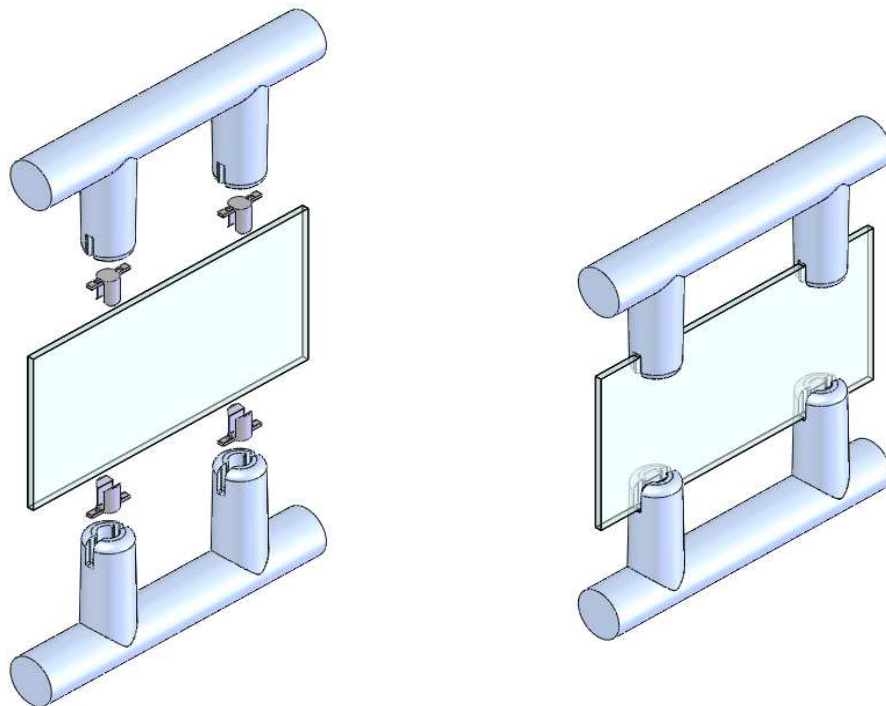

Tipo		Cor	Código	Dimensões	
				X	Esp.
A	1	Preta	102095	4,0 ~ 5,4	2,3
B	1	Preta	102155	4,2 ~ 5,4	2,3

Tipo A

		Dimensões							
Tipo		A	C1	C2	D1	D2	E	F1	F2
A	1	18,3	25,7	15,6	22,5	12,1	2,1	25,9	15,8

			Dimensões		
Tipo	Cor	Código	X	Y	Esp.
A	Preta	101262	12,1 ~ 15,6	22,5 ~ 25,7	2,1

Tipo A

Tipo	Cor	Código	Dimensões							
			A	B	D	E	F	G	H	I
A	1	Cinza Cristal	16,4	4,5	2,0	12,3	4,0	1,5	3,2	15,3
		Cristal								
		Amarela								
		Vermelha								
		Azul Claro								
		Azul Escuro								
Amarela Limão										

Tipo A

			Dimensões							
Tipo	Código	Cor	A	B	C	D	F	H	I	Ø Furo
A	1	101380	24,8	11,9	79,2	7,7	29,7	10,1	58,9	M6

Tipo A

			Dimensões			
Tipo	Código	Cor	A	C	ØF	K
A	1	Preta	32,0	1/4" - 20UNC - 2A	12,7	16,6