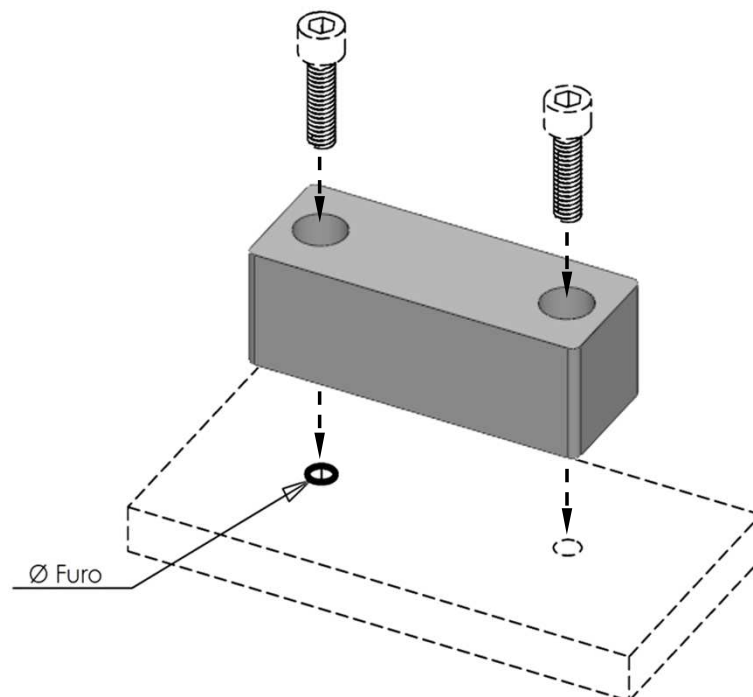

Tipo A

Tipo	Cor	Código	Dimensões							
			A	B	D	E	F	G	H	I
A	1	Cinza Cristal	16,4	4,5	2,0	12,3	4,0	1,5	3,2	15,3
		Cristal								
		Amarela								
		Vermelha								
		Azul Claro								
		Azul Escuro								
Amarela Limão										

Tipo A

			Dimensões							
Tipo	Código	Cor	A	B	C	D	F	H	I	Ø Furo
A	1	101380	24,8	11,9	79,2	7,7	29,7	10,1	58,9	M6

Tipo A

			Dimensões			
Tipo	Código	Cor	A	C	ØF	K
A	1	Preta	32,0	1/4" - 20UNC - 2A	12,7	16,6